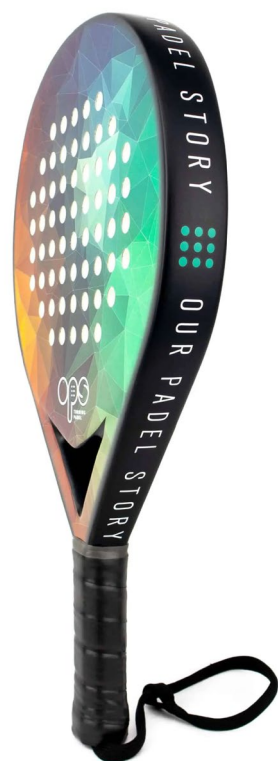

BestPromotion

BE YOUR BRAND

Oplæg på padel udstyr med branding

Priserne er glædende 14 dage fra dagsdato

Logo tryk vil blive som viste model billede med
"BE YOUR BRAND"

OPS Padelketcher - Chapter One med branding

Nybegynder Ketcher

Svenskudviklet Padelketcher med optimeret materialesammensætning for behersket kontrol og effektivt angreb over hele banen. Den runde form passer til såvel nybegyndere som erfarne spillere. Padelketcherens ramme består af et multipla lag i stift kompositmateriale. Kernen er afbalanceret i fleksibelt EVA-polymer og glasfiber. Ketcherens yderstruktur i mat finish er formet med glasfiber og har i alt 60 symmetrisk perforerede hulpunkter, som er udformet til at forstærke spilfølelsen ved hver boldkontakt.

Padelketcheren leveres med håndledsbånd for et sikkert greb i alle spiltilstande.

Teknisk specifikation:

Form: Rund
Rammeprofil: 38mm
Vægt: 360 g
Balance: Lav

Inkl. branding på 1 side eller 2 sider

Pris pr. stk.	1 side	2 sider
V/ 4 stk.	750 kr.	837 kr.
V/ 8 stk.	730 kr.	820 kr.
V/ 16 stk.	700 kr.	779 kr.
V/ 32 stk.	671 kr.	740 kr.
V/ 50 stk.	655 kr.	706 kr.
V/ 100 stk.	630 kr.	668 kr.
V/ 200 stk.	605 kr.	635 kr.

Et svenskudviklet padelketcher og en videreudvikling af bedst sælgeren Chapter One. De nye materialeegenskaber medfører højere præcision og præstationsevne. Dråbeformen og den stivere kerne er velegnet til spillere, som er klar til at tage næste skridt mod padeltoppen. Padelketcherens ramme består af 100% karbon og har en kevlar forstærket topammeprofil for øget bøj- og vridstivhed ved smash. Kernen er fremstillet i en stift tilpasset sammensætning af EVA-polymer og glasfiber. Ketsjerens yderstruktur består af komposit med tre lag, inderst glasfiber, midten af karbon og det yderste lag af vævet kulfiber 3K. Padelketcheren har en stilren mat finish og en buet hulprofil for maksimal spilfølelse ved hver boldkontakt. Padelketcheren leveres med håndledsbånd for et sikkert greb i alle spilstilstande.